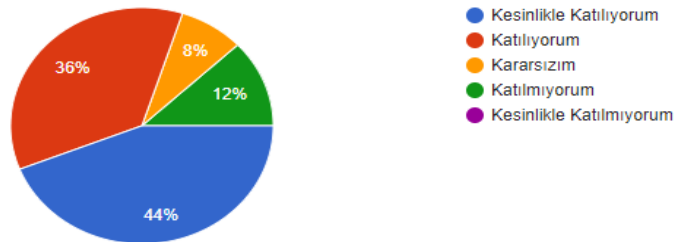

İş ve işlemlerle ilgili istek ve önerilerimizin karşılanma süresinden memnunum;

[Kopyala](#)

25 yanıt