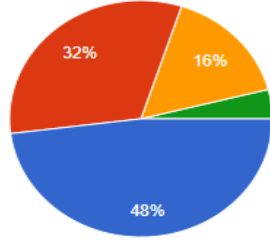

[Kopyala](#)

25 yanıt

Döner Sermaye İşletme Müdürlüğünün geri bildirim düzeyi yeterlidir;

[Kopyala](#)

25 yanıt

- Kesinlikle Katılıyorum
- Katılıyorum
- Kararsızım
- Katılmıyorum
- Kesinlikle Katılmıyorum

Döner Sermaye İşletme Müdürlüğünün hizmetlerinden memnunum;