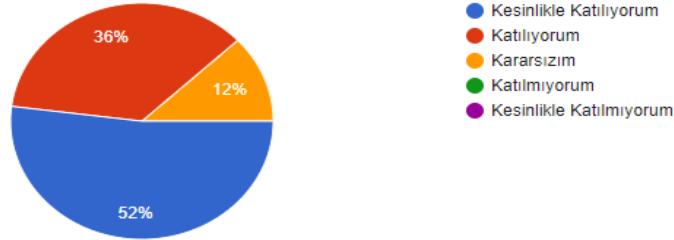

[Kopyala](#)

25 yanıt

Bir konu hakkında Döner Sermaye İşletme Müdürlüğünden bilgi talep ettiğimde yeterli cevap alıyorum;

[Kopyala](#)

25 yanıt

İş ve işlemlerle ilgili istek ve önerilerimizin karşılanma süresinden memnunum;