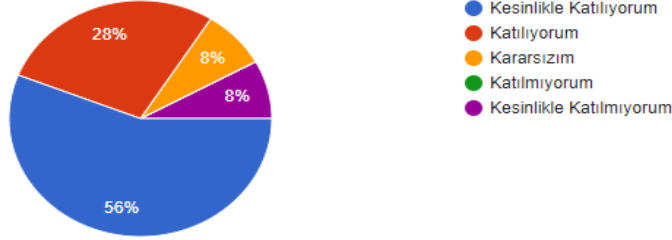

Döner Sermaye İşletme Müdürlüğü personeline ulaşmakta zorluk çekmiyorum.

[Kopyala](#)

25 yanıt

Bir konu hakkında Döner Sermaye İşletme Müdürlüğünden bilgi talep ettiğimde yeterli cevap alıyorum;

[Kopyala](#)

25 yanıt