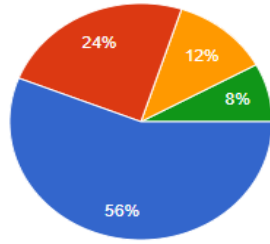

- Kesinlikle Katılıyorum
- Katılıyorum
- Kararsızım
- Katılmıyorum
- Kesinlikle Katılmıyorum

Döner Sermaye İşletme Müdürlüğü personeli iletişime açık ve ilgilidir;

[Kopyala](#)

25 yanıt