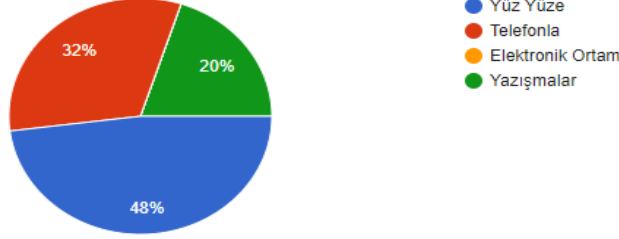

Döner Sermaye İşletme Müdürlüğü
2022 Yılı
Memnuniyet Anketi (İç Paydaş)

Döner Sermaye İşletme Müdürlüğü ile en çok hangi iletişim kanalı aracılığı ile iletişime geçmektesiniz?

[Kopyala](#)

25 yanıt

Döner Sermaye İşletme Müdürlüğü personeline ulaşmakta zorluk çekmiyorum.