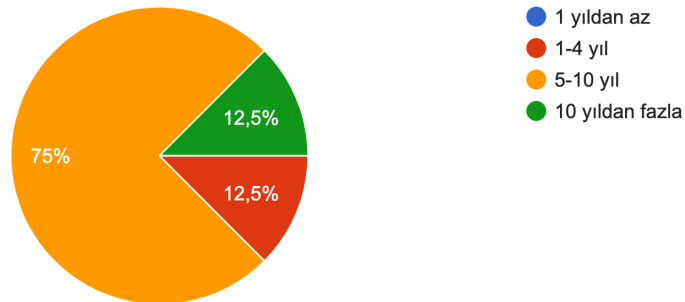

# 2021-2022 EĞİTİM-ÖĞRETİM DÖNEMİ AKADEMİK PERSONEL MEMNUNİYET ANKETİ SONUÇLARI

**GENEL MEMNUNİYET ORANI: %74,74**

**KATILIM: 8**

Cinsiyetiniz

8 yanıt

Toplam çalışma süreniz nedir?

8 yanıt

Yüksekokulumuzda çalışma süreniz nedir?

8 yanıt

Aşağıdaki ifadeleri "1- Hiç Katılmıyorum, 2-Katılmıyorum, 3-Kararsızım, 4-Katılıyorum, 5-Tamamen Katılıyorum" şeklinde değerlendiriniz.

Aşağıdaki ifadeleri "1- Hiç Katılmıyorum, 2-Katılmıyorum, 3-Kararsızım, 4-Katılıyorum, 5-Tamamen Katılıyorum" şeklinde değerlendiriniz.