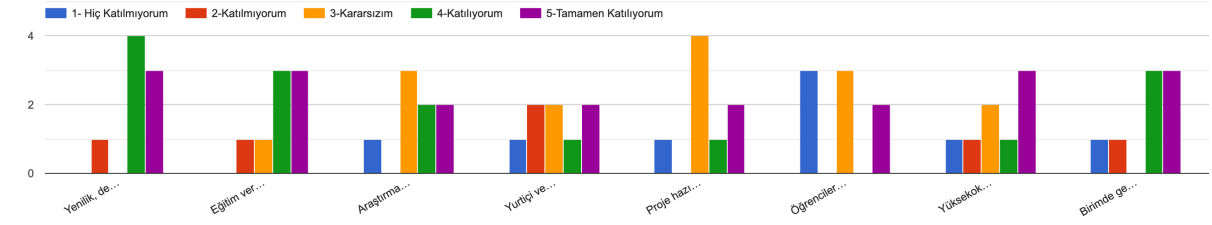

Aşağıdaki ifadeleri "1- Hiç Katılmıyorum, 2-Katılmıyorum, 3-Kararsızım, 4-Katılıyorum, 5-Tamamen Katılıyorum" şeklinde değerlendiriniz.