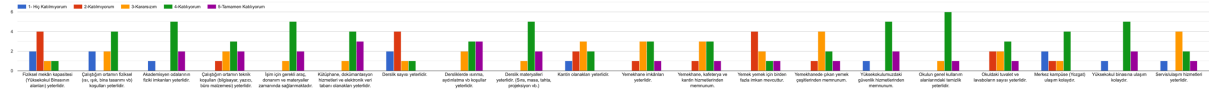

Aşağıdaki ifadeleri "1- Hiç Katılmıyorum, 2-Katılmıyorum, 3-Kararsızım, 4-Katılıyorum, 5-Tamamen Katılıyorum" şeklinde değerlendiriniz.