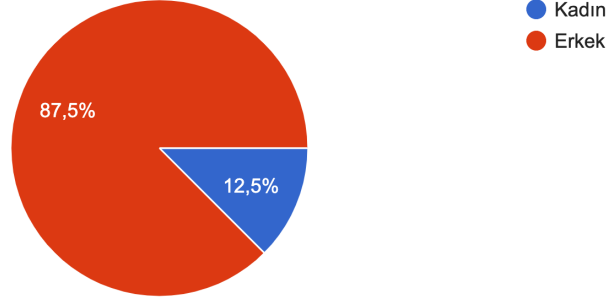

# 2021-2022 EĞİTİM-ÖĞRETİM DÖNEMİ AKADEMİK PERSONEL MEMNUNİYET ANKETİ SONUÇLARI

**GENEL MEMNUNİYET ORANI: %74,74**

**KATILIM: 8**

Cinsiyetiniz

8 yanıt

Toplam çalışma süreniz nedir?

8 yanıt

Yüksekokulumuzda çalışma süreniz nedir?

8 yanıt

Aşağıdaki ifadeleri "1- Hiç Katılmıyorum, 2-Katılmıyorum, 3-Kararsızım, 4-Katılıyorum, 5-Tamamen Katılıyorum" şeklinde değerlendiriniz.

Aşağıdaki ifadeleri "1- Hiç Katılmıyorum, 2-Katılmıyorum, 3-Kararsızım, 4-Katılıyorum, 5-Tamamen Katılıyorum" şeklinde değerlendiriniz.