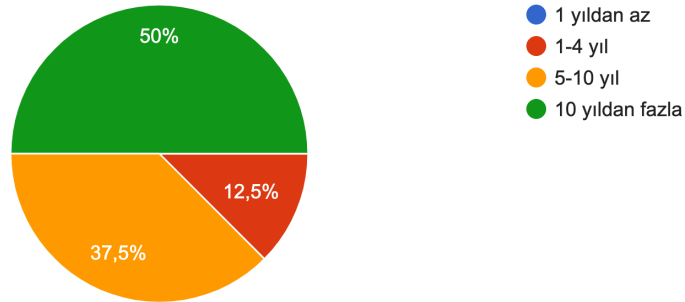

# 2021-2022 EĞİTİM-ÖĞRETİM DÖNEMİ AKADEMİK PERSONEL MEMNUNİYET ANKETİ SONUÇLARI

**GENEL MEMNUNİYET ORANI: %74,74**

**KATILIM: 8**

Cinsiyetiniz

8 yanıt

Toplam çalışma süreniz nedir?

8 yanıt

Yüksekokulumuzda çalışma süreniz nedir?

8 yanıt

Aşağıdaki ifadeleri "1- Hiç Katılmıyorum, 2-Katılmıyorum, 3-Kararsızım, 4-Katılıyorum, 5-Tamamen Katılıyorum" şeklinde değerlendiriniz.

Aşağıdaki ifadeleri "1- Hiç Katılmıyorum, 2-Katılmıyorum, 3-Kararsızım, 4-Katılıyorum, 5-Tamamen Katılıyorum" şeklinde değerlendiriniz.